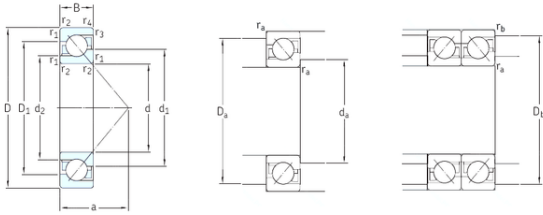

Bearing de Mexico, S.A.

100 mm x 215 mm x 47 mm SKF 7320BEM
angular contact ball bearings

Bearing No. 7320BEM

7320BEM Bearing 2D drawings and 3D CAD models

Size	100x215x47 mm
Bore Diameter	100 mm
Outer Diameter	215 mm
Width	47 mm
d	100 mm
D	215 mm
B	47 mm
C	47 mm
a	90 mm
d1	144 mm
d2	120 mm
r1 min.	3 mm
r2 min.	3 mm
r3 min.	1,1 mm
r4 min.	1,1 mm
D1	174 mm
da min.	114 mm
Da max.	201 mm
ra max.	2,5 mm
rb max.	1 mm
Db max	208 mm
Weight	7,5 Kg
Basic dynamic load rating (C)	203 kN
Basic static load rating (C0)	190 kN
Fatigue load limit (Pu)	6,4