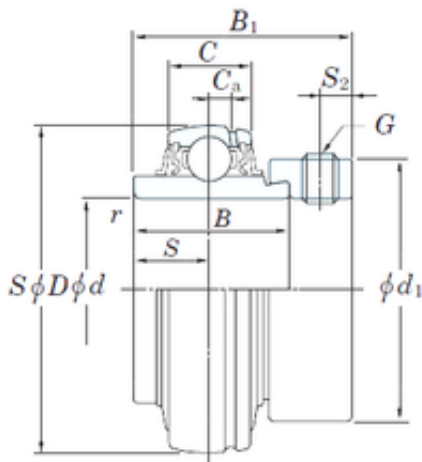

Bearing de Mexico, S.A.

NTN SKF Koyo Snr NSK Na Series Insert Ball
Bearing Na204 Na205 Na206 Na207 Na208 Na209
Na210

Bearing No. Na204

Size	20x47x34.2 mm
Bore Diameter	20 mm
Outer Diameter	47 mm
Width	34,2 mm
d	20 mm
D	47 mm
B	34,2 mm
B1	43,7 mm
C	16 mm
d1	33,3 mm
r min.	1 mm
C	4 mm
S	17,1 mm
S2	4,8 mm
Thread (G)	M6 x 0,75
Weight	0,22 Kg
Basic dynamic load rating (C)	12,8 kN
Basic static load rating (C0)	6,65 kN

Na204 Bearing 2D drawings and 3D CAD models